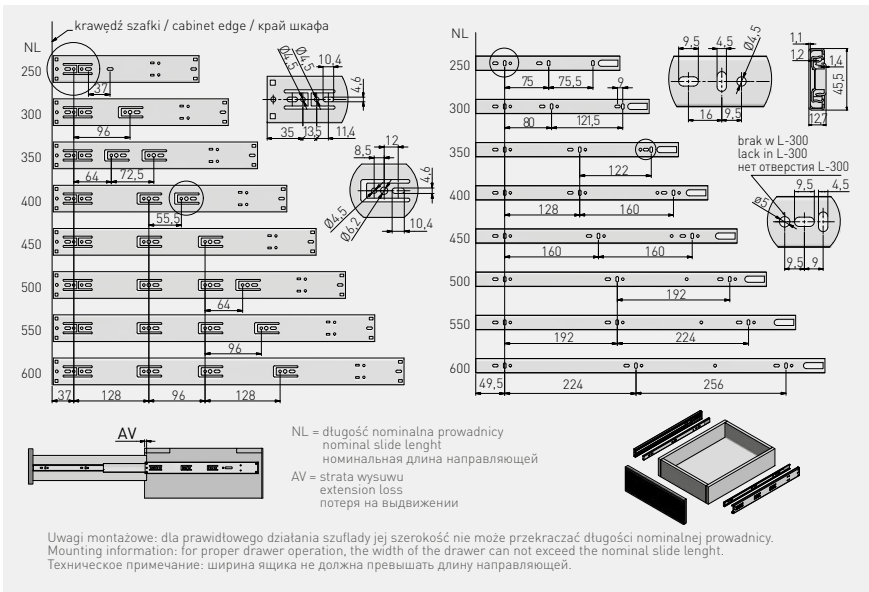

Prowadnica kulkowa VERSALITE ze spowalniczem H45
 Ball bearing slide VERSALITE with soft closing H45
 Шариковая направляющая VERSALITE с доводчиком H45

	L mm	AV mm		kg		
PK-L-H45-250-A	250*	55	pełny full полное	30	ocynk galvanized гальваника	stal steel сталь
PK-L-H45-300-A	300	15				
PK-L-H45-350-A	350	5				
PK-L-H45-400-A	400					
PK-L-H45-450-A	450					
PK-L-H45-500-A	500	0				
PK-L-H45-550-A	550					
PK-L-H45-600-A	600					

* Brak pełnego wysuwu / Not full extension / Неполное выдвижение